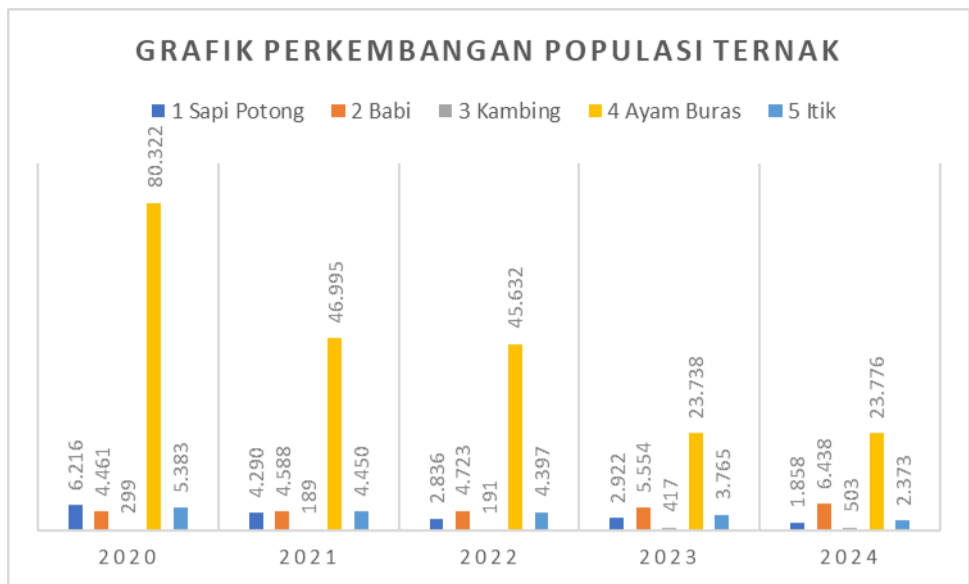

Grafik Perkembangan populasi ternak dari tahun 2020 s/d 2024

Jika dilihat perkembangan populasi ternak di Kota Denpasar selama 5 (lima) tahun terakhir pada tahun 2024 terjadi kenaikan populasi yang dialami pada komoditi babi dan kambing. Hal ini banyak dipengaruhi oleh adanya penambahan ternak (indukan) baru di Kota Denpasar. Selain itu, terjadi penurunan dari sapi potong yang disebabkan karena banyak ternak sapi yang dijual akibat lahan yang semakin sempit. Disamping itu pekerjaan sebagai peternak hanya digeluti oleh orang tua yang tidak dilanjutkan oleh generasi berikutnya, mengingat sebagian besar generasi muda lebih memilih profesi dibidang jasa atau pegawai pemerintahan/swasta.